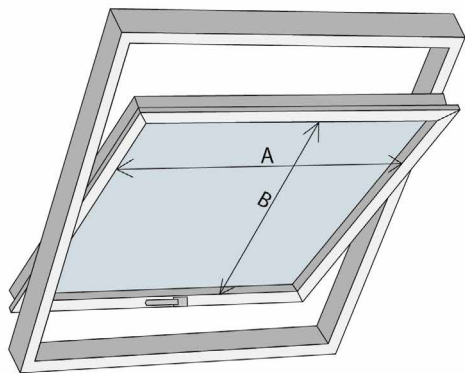

## Wymiarowanie rolet dachowych VIVO

Szerokość i wysokość rolety dachowej montowanej "wewnątrz ramy" to analogicznie do pomiaru rolety w kasetkach odległość między krawędziami ramy okna.

**UWAGA:**

Do wyceny przyjmowany jest wymiar L. Do zamówienia należy podać ten wymiar oraz typ okna. Przy oknach nietypowych należy podać kąt nachylenia listew przyszybowych.