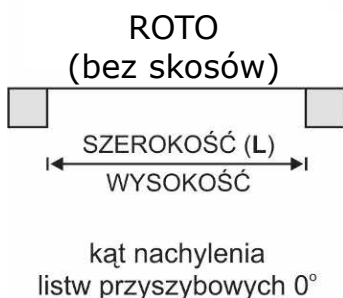

## Wymiarowanie rolet dachowych VIVO

Szerokość i wysokość rolety dachowej montowanej "wewnątrz ramy" to analogicznie do pomiaru rolety w kasetkach odległość między krawędziami ramy okna.

**UWAGA:**

Do wyceny przyjmowany jest wymiar L. Do zamówienia należy podać ten wymiar oraz typ okna. Przy oknach nietypowych należy podać kąt nachylenia listew przyszybowych.